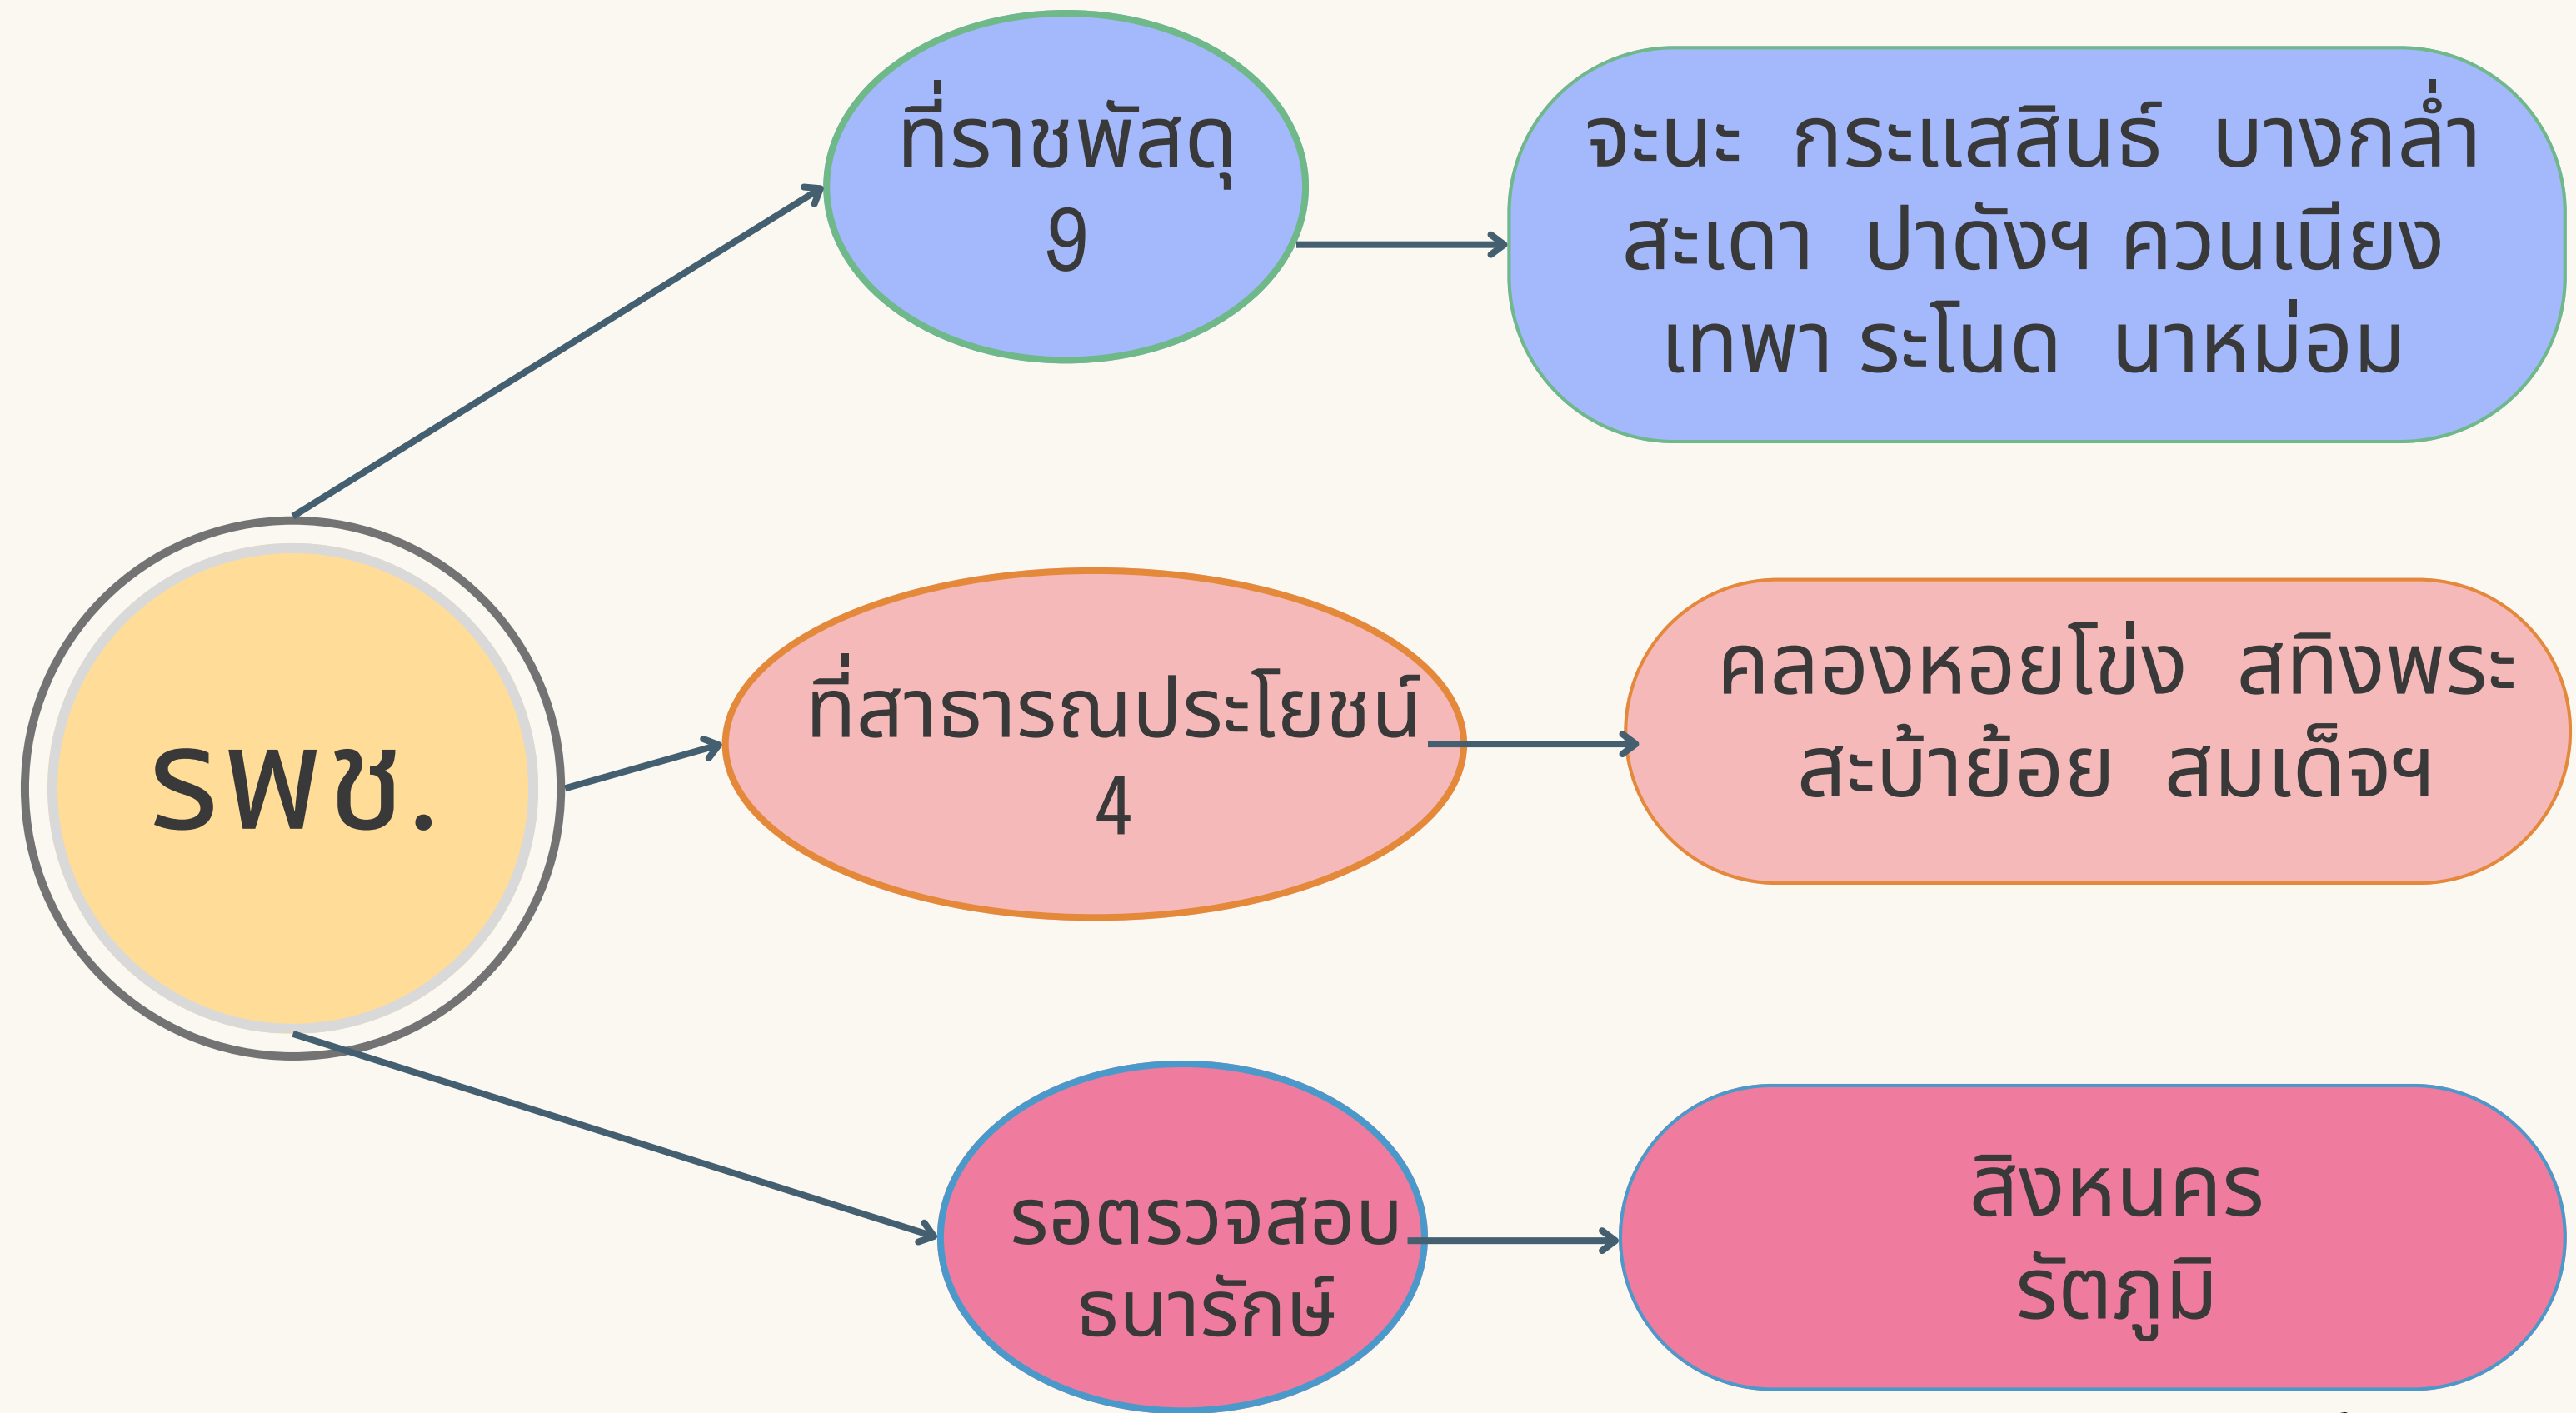

กรรมสิทธิ์ที่ดิน

หน่วยงานสังกัดสสจ.สงขลา & SW.สต.ถ่ายโอน

สสอ.

สาธารณประโยชน์

คลองหอยโข่ง

ที่ราชพัสดุ

- 1.ควนเนียง
- 2.เทพา
- 3.นาหม่อม
- 4.สะบ้าย้อย
- 5.นาทวี
- 6.ระโนด
- 7.กระแสดินทร์
- 8.หาดใหญ่
- 9.สทิงพระ
- 10.สิงหนคร
- 11.จะนะ
- 12.สะเตา

ที่สาธารณประโยชน์

1. ปากบางภูมิ
2. บ้านกลาง
3. หัวป่าบ
4. บางเหริยง

ที่บริจาค

ทัพหลวง

SW.สต. โซนชบาแดง

- ที่ราชพัสดุ 3
- ที่สาธารณประโยชน์ 2
- บริจาค/อื่น ๆ 6

- ที่ราชพัสดุ 7
- ที่สาธารณประโยชน์ 4
- บริจาค/อื่น ๆ 2